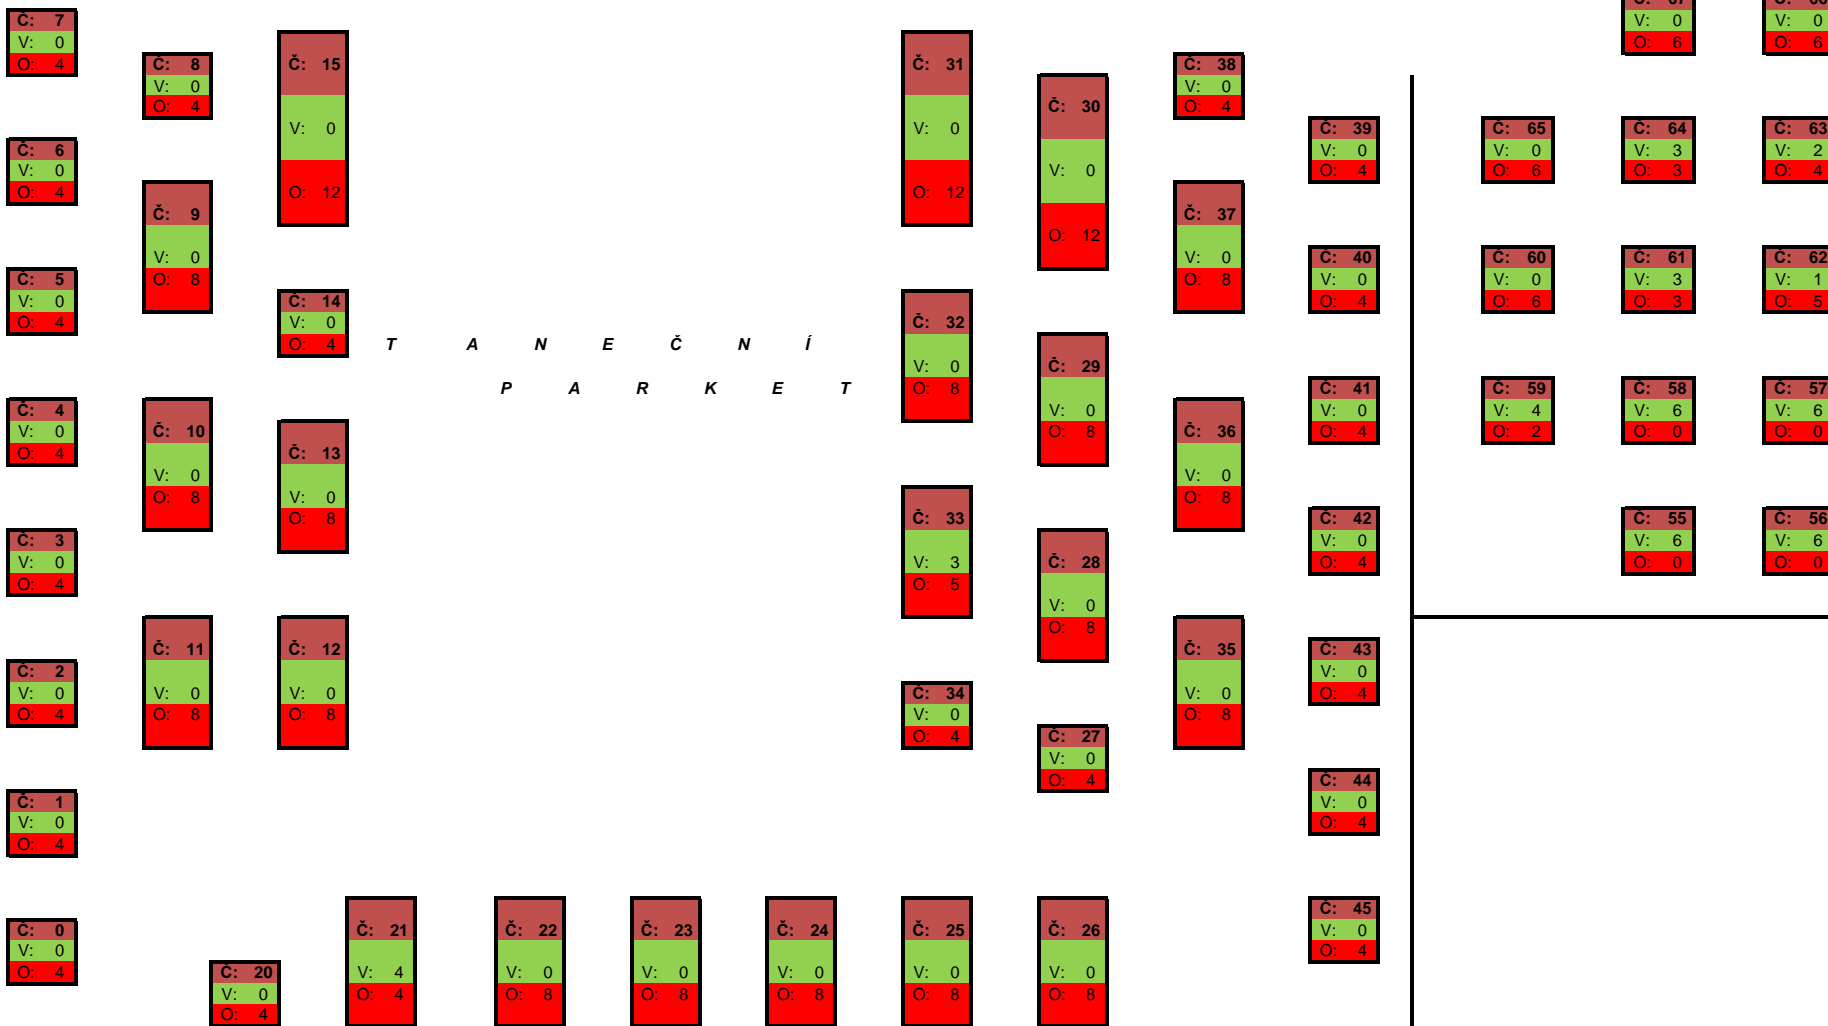

Přehled obsazenosti:

VELKÝ SÁL	
kapacita:	264
obsazeno:	257
volných:	7

SPOL. SALONEK	
kapacita:	78
obsazeno:	41
volných:	37

298

Vysvětlivky:

Č: číslo stolu
V: volných míst
O: obsazených míst

P Ó D I U M

BAR

VELKÝ SÁL

SPOLEČENSKÝ SALONEK

T A N E Ć N Í
P A R K E T

vstup do sálu

vstup do sálu

BAR

TOALETY